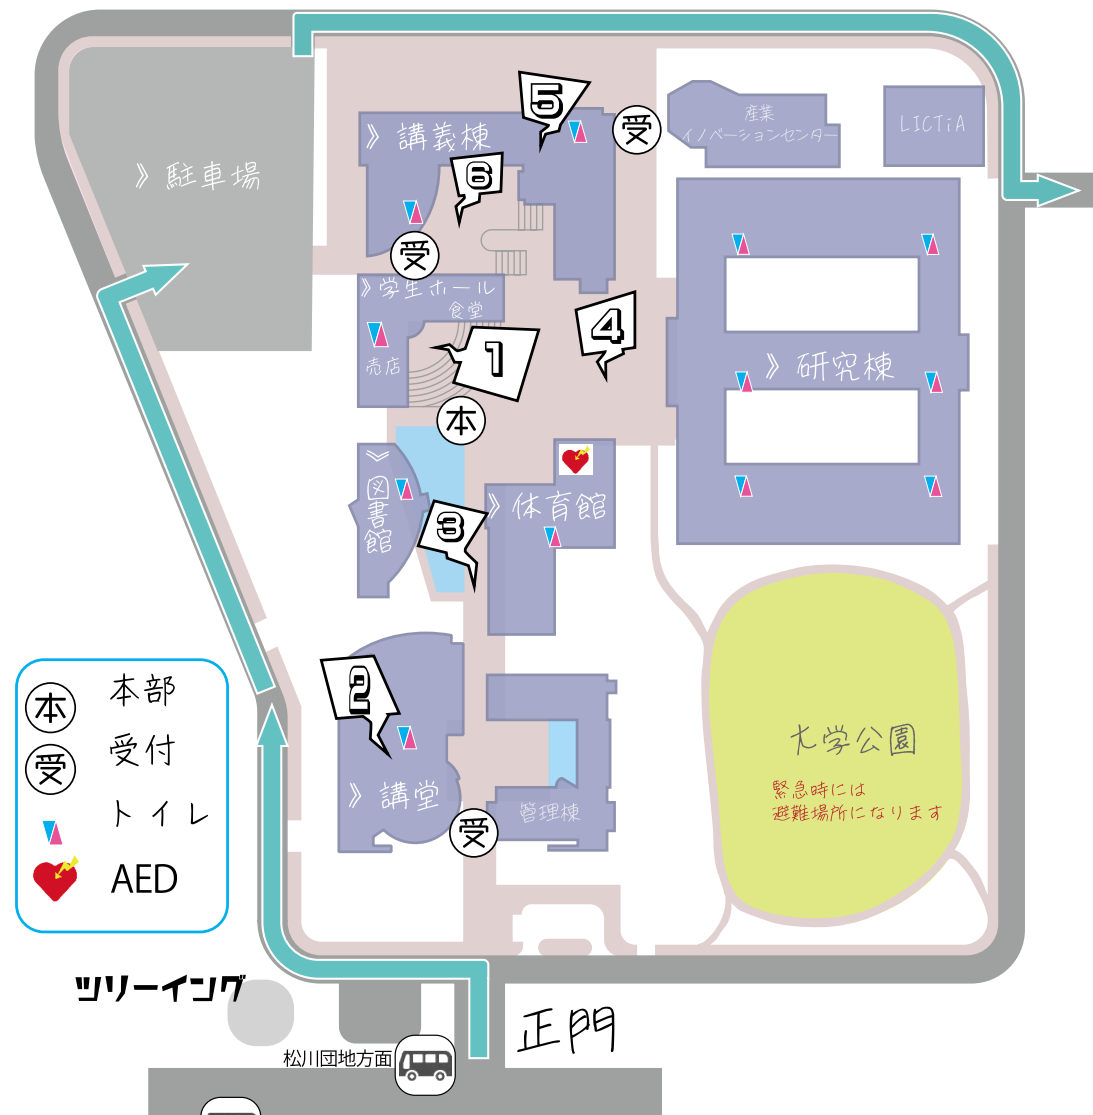

》グラウンド

- 本** 本部
- 受** 受付
- トイ** トイレ
- AED** AED

ツリーインゲ
松川団地方面
会津若松駅方面

詳細ページ

- 1** メインステージ : p9~12
- 2** 講堂公演 : p9~12
- 3** 模擬店エリア : p5~6
- 4** 企業出店(屋台) : p4
- 5** サークル出展 : p7~8
- 6** こども広場 : p13~14

—学生ホール内—
売店営業時間
10:00 ~ 15:00 (両日)
ゴミはお持ち帰り下さい