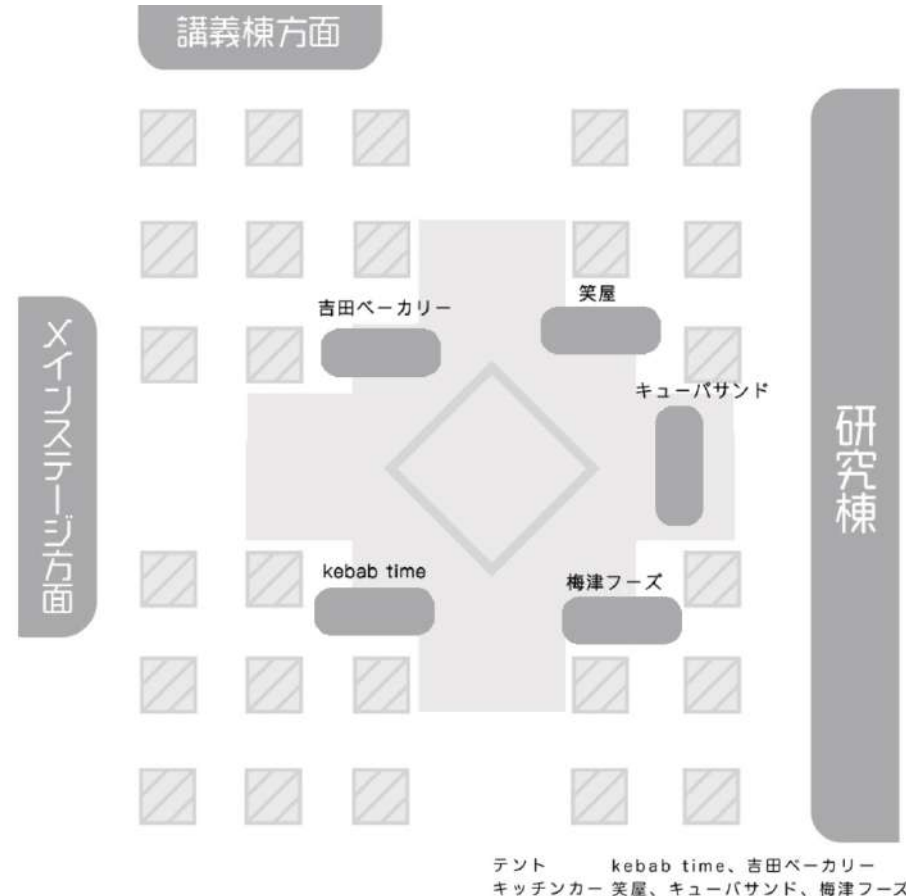

会場内注意

ご注意

構内は全面禁煙となっております。
衛生面の都合上、ペット同伴はお断りさせていただきます。
ゴミは分別の上、ゴミ箱へ。※リサイクルにご協力ください。
他の来場者様や参加学生への迷惑となる行動はお控えください。
小さいお子様連れのお客様は、
お子様から目を離されませんようお願い致します。
迷子の対応に関しては学園祭本部テントまでお願い致します。
会場内での窃盗等は責任は一切負いかねます。

写真撮影に関して

学園祭の様子等を学祭委員が撮影しております。
写真は SNS 等に掲載・投稿、その後の資料に
活用する可能性がありますので、ご了承ください。
学園祭スタッフの許可がある場合を除き、蒼翔祭における団体名義での写真撮
影および写真利用は、一切禁止しておりますのでご了承ください。
事前の申請をしていない団体等が写真撮影を希望する場合は、本部に直接お問
い合わせください。

緊急時の対応に関して

万が一、地震などが発生した場合は大学公園に
避難するようにしてください

学園祭に関する質問・お困りの事などが

ございましたら

お気軽に学園祭スタッフまでご相談下さい！

企業出店マップ

テント キッチンカー 笑屋、キューバサンド、梅津フーズ
kebab time、吉田ベーカリー

参加企業	メニュー
梅津フーズ	たこ焼き 650円 / ふりふりポテト 500円 / つぶつぶフルーツドリンク 500円
吉田ベーカリー	クレープ 500円 / チョコバナナ 300円 / 肉巻きおにぎり棒 600円 / チュロドック 600円 / ジュース(天気次第) 300円 / かき氷(天気次第) 300円
キューバサンド	キューバサンド(ハーフ) 600円, (フル)1000円 / ベーコンチーズサンド 500円 / ロングポテト 600円 / ラスポテト 400円 / チキンナゲット 400円 / フルーツレモネード 500円
kebab time	ケバブチキン(サンド) 700円, (ラップ) 800円, (おつまみ) 700円 / トルコアイズ 400円 / チュロス 400円 / ロングポテト(しお) 600円, (明太マヨ,Wチーズ)800円
笑屋	イカポツぽ焼き 800円/ホタテ串焼き 600円/ つぶ貝串焼き 600円/ホッキ串焼き 600円/漬け真ダコ串焼き 600円/ イカゲソバター焼 600円/メヒカリストック 500円/海鮮塩焼きそば 600円/ ソフトドリンク400円/かき氷300円