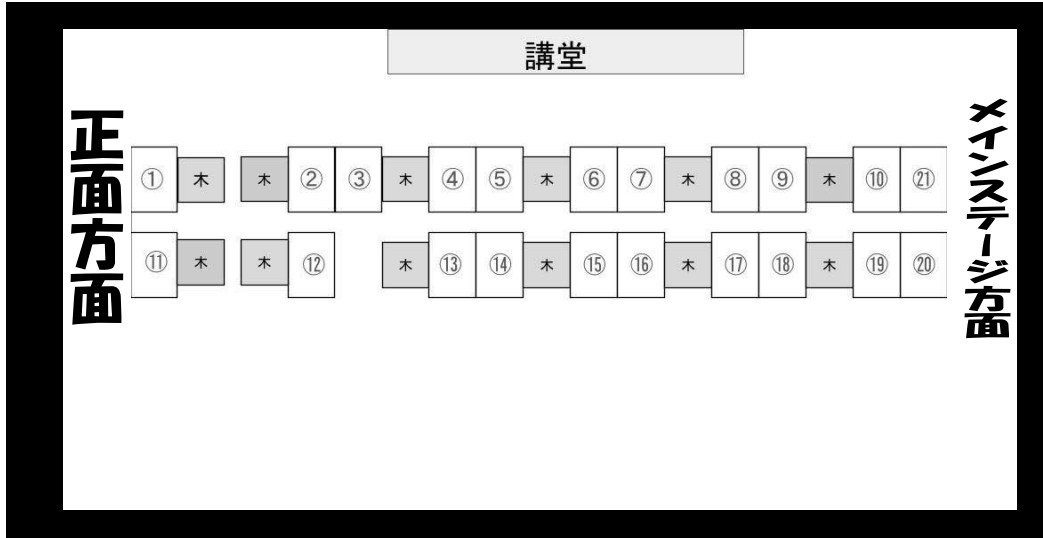

万が一、地震などが発生した場合は大学公園に
 避難するようにしてください

学園祭に関する質問・お困りの事などが

ございましたら

お気軽に学園祭スタッフまでご相談下さい！

企業出店マップ

テント キッチンカー 笑屋、キューバサンド、梅津フーズ
 kebab time、吉田ベーカリー

参加企業	メニュー
梅津フーズ	たこ焼き 650円 / ふりふりポテト 500円 / つぶつぶフルーツドリンク 500円
吉田ベーカリー	クレープ 500円 / チョコバナナ 300円 / 肉巻きおにぎり棒 600円 / チュロドック 600円 / ジュース(天気次第) 300円 / かき氷(天気次第) 300円
キューバサンド	キューバサンド(ハーフ) 600円, (フル)1000円 / ベーコンチーズサンド 500円 / ロングポテト 600円 / ラスポテト 400円 / チキンナゲット 400円 / フルーツレモネード 500円
kebab time	ケバブチキン(サンド) 700円, (ラップ) 800円, (おつまみ) 700円 / トルコアイズ 400円 / チュロス 400円 / ロングポテト(しお) 600円, (明太マヨ,Wチーズ)800円
笑屋	イカポツぽ焼き 800円/ホタテ串焼き 600円/ つぶ貝串焼き 600円/ホッキ串焼き 600円/漬け真ダコ串焼き 600円/ イカゲソバター焼 600円/メヒカリストック 500円/海鮮塩焼きそば 600円/ ソフトドリンク400円/かき氷300円

模擬店マップ

今年の夏はカレー一振

その他の団体

- ⑥ ころ
- ⑪ バレーボール部
- ⑮ 草野球サークル
- ⑱ スノボ
- ⑳ のピザ窯の詳細は p13 をご覧ください

肉料理・模擬店でのDJプレイ・部員によるコンピレーションアルバムをお楽しみください！！

銀だことマイクポップコーン目指してます！ぜひ買ってください！

サークル出展マップ

色々なボードゲームで遊びましょう！