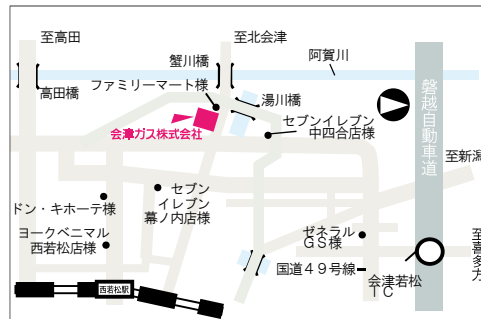

ガスやドライアイズを
取り扱う事業として、
楽しく正しい知識を
身につけ、危険防止と
啓蒙も行っています。

洗濯機、電子レンジ、テレビなど
家電の販売もしています！

会津ガス株式会社

AIZUGAS

〒965-0858
会津若松市神指町大字南四合字オ/神 325-1
☎ 0242-29-1111 (代)

会津大学の皆様
学園祭の成功
心よりお祈り
申し上げます

学園祭も、免許取得も全力で応援します！

全車種